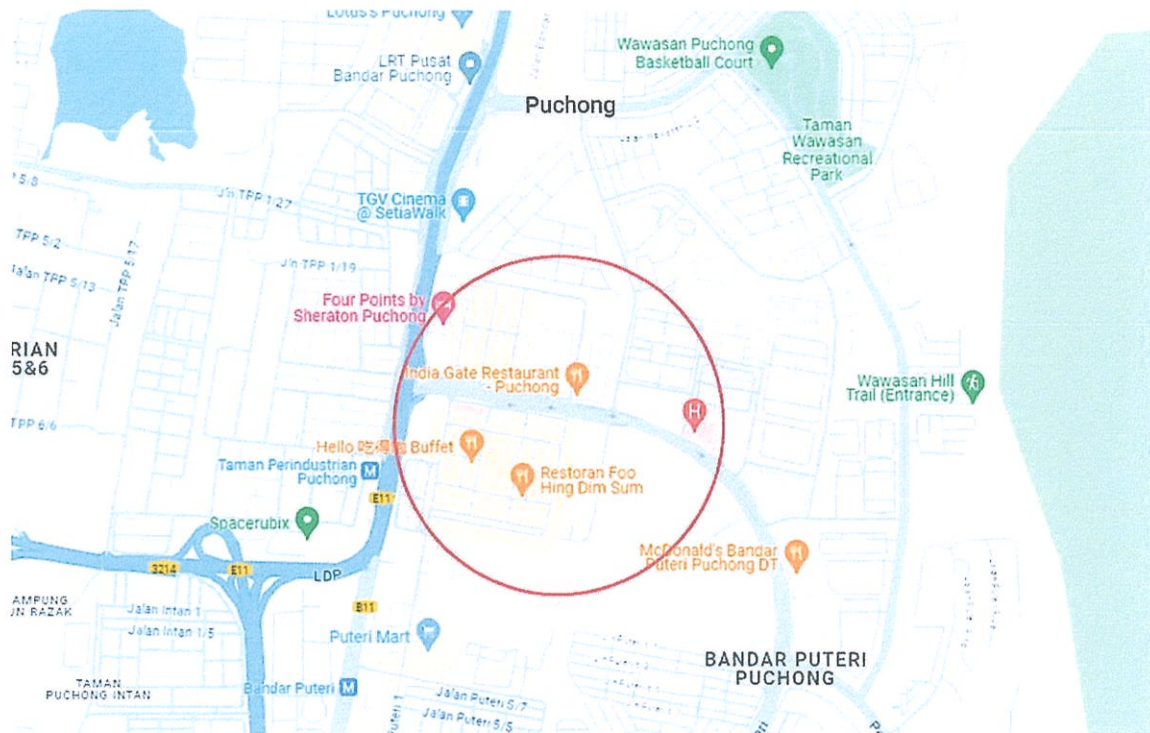

PERSIMPANGAN JALAN KINRARA 5 - JALAN KINRARA 5B, BANDAR KINRARA 5, PUCHONG

PELAN KUNCI

PELAN TAPAK

PERSIMPANGAN LAMPU ISYARAT T10, PERSIARAN PUNCAK JALIL - JALAN KINRARA 6F, BANDAR KINRARA 6

PELAN KUNCI

PELAN TAPAK

PERSIMPANGAN LAMPU ISYARAT T14, PERSIARAN PUCHONG JAYA SELATAN - JALAN SERINDIT, PUCHONG JAYA

PELAN KUNCI

PELAN TAPAK

PERSIMPANGAN LAMPU ISYARAT T20, LEBUH PUTERI - JALAN PUTERI 2/7 - JALAN PUTERI 1/5, BANDAR PUTERI, PUCHONG

PELAN KUNCI

PELAN TAPAK

PERSIMPANGAN LAMPU ISYARAT T29, LINGKARAN PUTRA PRIMA - JALAN TAMAN TASIK PRIMA, PUCHONG

PELAN KUNCI

PELAN TAPAK